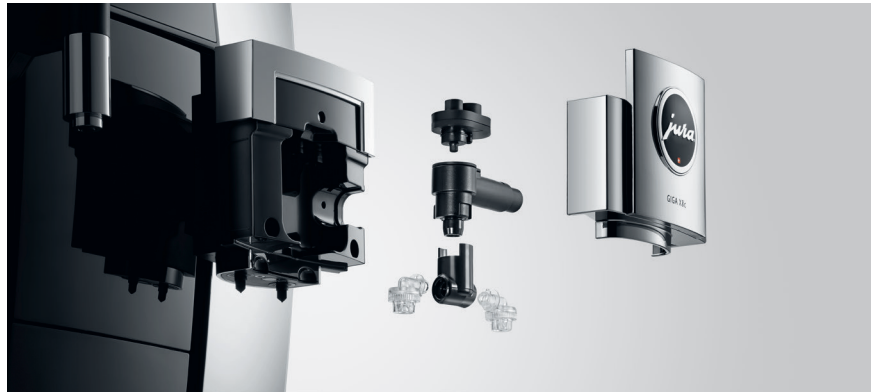

GIGA X8c

Die neue GIGA X8c – 4 × professioneller

Vorzüge

- 4,3" Touchscreen-Farbdisplay
- 2 Präzisions-Keramikscheibenmahlwerke mit Automatic Grinder Adjustment (A.G.A.)
- Speed-Funktion dank zusätzlichem Heißwasser-Bypass
- 2 Thermoblöcke und 2 Pumpen

Zubehör

- Glass Cup Warmer
- Compressor Cooler Pro
- Cool Control 1 Liter Wireless
- Cool Control 1 Liter Basis
- Milk Cooler Piccolo
- Smart Payment Box
- Kaffeesatzabwurf- / Restwasserablauf-Set
- Möbelreihe Coffee to Go

Einsatzgebiete

- Etagenlösung
- Seminar- / Tagungsbereich
- Catering
- Coffee to Go

Empfohlene Tageshöchstleistung
200 Tassen

Mit der GIGA X8c beweist JURA Schweizer Innovationskraft und Professionalität bis ins kleinste Detail. Überall, wo Kapazitäten bis zu 200 Tassen an der Tagesordnung sind, überzeugt sie mit Qualität, Funktionalität und Zuverlässigkeit. Gepaart mit Höchstleistung in allen Belangen resultiert ein Hightech-Vollautomat, der ideal auf die Anforderungen von Etagen-, Seminar-, Catering- oder Coffee-to-go-Lösungen zugeschnitten ist.

GIGA X8c

Technische Übersicht

Spezifische Vorzüge

Puls-Extraktionsprozess (P.E.P.®)	■
Speed-Funktion	■
Produktnamen individualisierbar	■
Latte macchiato auf Knopfdruck	2
Milchkaffee auf Knopfdruck	2
Flat White auf Knopfdruck	2
Cappuccino auf Knopfdruck	2
Kännchen Kaffee in Espressoqualität	■
Anzahl individuell programmierbarer Spezialitäten	32
Wahlweise Milch oder Milchschaum durch elektrisch verstellbare Luftzufuhr	■
JURA-Feinschaum-Technologie	■
Elektrisch verstellbare Profi-Keramik-scheibenmahlwerke	■
Power-Heißwasser (3 Temperaturstufen)	0,5l/Min.
Bohnen à la carte	■
Restdaueranzeige	■
Generieren von Codegruppen	■
Automatische Milchspülung	■