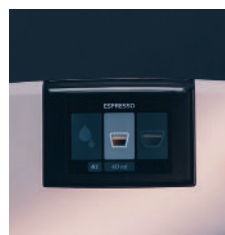

Von klein auf **großartig** bedient

- NIVONA-Bedienkonzept – intuitiv und einfach
- Zwei Tassen Kaffee oder Espresso gleichzeitig beziehen
- Manueller SPUMATORE: Falls es doch mit Milchschaum sein darf
- Automatische Pflegeprogramme zum Entkalken und Reinigen
- Individualisierbare Rezepte für Espresso, Kaffee, Milchschaum, Heißwasser