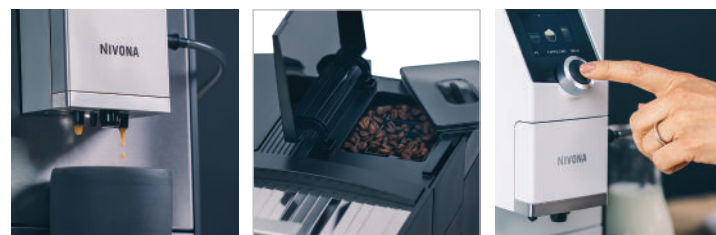

**NIVONA**

**NICR 7'99**

Edelstahl / Chrom

Die **FUNKTIONEN** der **NICR 7'99**

**GESCHMACK**

- Vorbrühsystem
- Aroma Balance System (3 Profile)
- Cappuccino-Connaisseur
- Kaffeestärke einstellbar (5 Stufen)
- Mahlgrad einstellbar
- Kaffeetemperatur einstellbar (3 Stufen)

**DESIGN**

- Tassenbeleuchtung (einfarbig)

**TECHNIK**

- TFT Farbdisplay
- Bluetooth für Verbindung mit NIVONA App
- Extra leiser, geräuscheduzierter Betrieb
- Hochwertiges Kegelmahlwerk aus gehärtetem Stahl
- 15 bar Pumpendruck
- 1455 Watt / Max. Leistungsaufnahme
- ECO-Modus

Cappuccino so **köstlich**,  
man will ihn drücken.

- Cappuccino und Latte Macchiato auf Knopfdruck
- Cappuccino wie vom Barista mit Aroma-Technologie (Cappuccino-Connaisseur)
- Lieblingskaffee einfach live einspeichern
- Komfortable Reinigung des Milchsystems