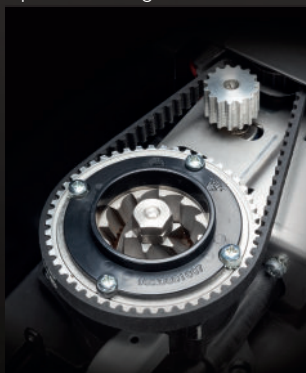

Das Geheimnis bester Kaffeequalität

variflex®

Jetzt ist endlich eine Kaffeemenge von 6 - 14 g und eine Wassermenge von 30 - 300 ml möglich.

varitherm®

Ohne jede Aufheizphase stellt varitherm®, als boilerfreie induktionsbasierte Heizung, stufenlos die richtige Temperatur des Getränke Stadiums bereit!

varigrind®

Konstant perfektes Mahlgut für täglichen und anhaltenden Spezialitätengenuss.

Ihr Service- und Beratungspartner:

Technische Daten laRhea V+ Grande

Direktwahlmöglichkeiten

MoccaCino®	•
Cappuccino	•
Cappuccino Extra	•
Espresso Macchiato	•
Espresso	•
Cafe au lait	•
Latte Macchiato	•
Kaffee schwarz	•
Kaffee weiß	•
Choco	•
Choco Creme	•
Teewasser	•