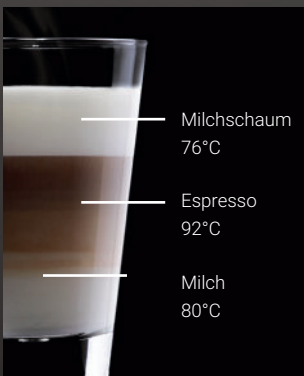

Das Geheimnis bester Kaffeequalität

variflex®

Jetzt ist endlich eine Kaffeemenge von 6 - 14 g und eine Wassermenge von 30 - 300 ml möglich.

varitherm®

Ohne jede Aufheizphase stellt varitherm®, als boilerfreie induktionsbasierte Heizung, stufenlos die richtige Temperatur des Getränke Stadiums bereit!

varigrind®

Konstant perfektes Mahlgut für täglichen und anhaltenden Spezialitätengenuss.

Ihr Service- und Beratungspartner:

Technische Daten laRhea V+ Grande

Direktwahlmöglichkeiten

MoccaCino®	•
Cappuccino	•
Cappuccino Extra	•
Espresso Macchiato	•
Espresso	•
Cafe au lait	•
Latte Macchiato	•
Kaffee schwarz	•
Kaffee weiß	•
Choco	•
Choco Creme	•
Teewasser	•